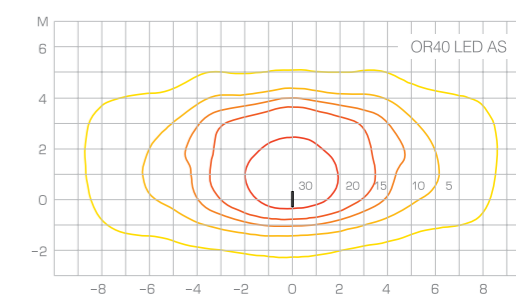

OR LED

OR TOR LED

OR LED

Код изделия	Мощность, Вт	Световой поток*, лм	Вес, кг
OR LED SM(AS)	28	4000	8
OR LED M SM(AS)	52	7255	8

*Световой поток в таблице указан для варианта 4000K (при заказе указывать цветовую температуру).

Версия для торшеров

Код изделия	Мощность, Вт	Световой поток* , лм
OR TOR LED	10	1100

*Световой поток в таблице указан для варианта 3000K (при заказе указывать цветовую температуру).
Рассеиватель "Колотый лед"

Диаграмма освещенности, lx

Цвет окраски