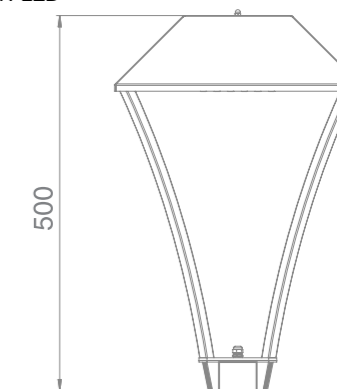

OR LED

OR TOR LED

OR LED

Код изделия	Мощность, Вт	Световой поток*, лм	Вес, кг
OR LED SM(AS)	28	4000	8
OR LED M SM(AS)	52	7255	8

*Световой поток в таблице указан для варианта 4000K (при заказе указывать цветовую температуру).

Версия для торшеров

Код изделия	Мощность, Вт	Световой поток* , лм
OR TOR LED	10	1100

*Световой поток в таблице указан для варианта 3000K (при заказе указывать цветовую температуру).
Рассеиватель "Колотый лед"