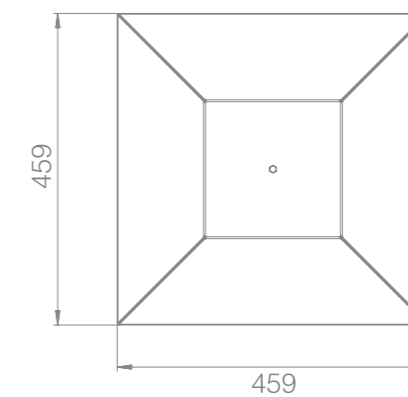

OR LED

OR TOR LED

OR LED

Код изделия	Мощность, Вт	Световой поток*, лм	Вес, кг
OR LED SM(AS)	28	4000	8
OR LED M SM(AS)	52	7255	8

*Световой поток в таблице указан для варианта 4000K (при заказе указывать цветовую температуру).

Версия для торшеров

Код изделия	Мощность, Вт	Световой поток* , лм
OR TOR LED	10	1100

*Световой поток в таблице указан для варианта 3000K (при заказе указывать цветовую температуру).
Рассеиватель "Колотый лед"

Диаграмма освещенности, lx

Цвет окраски