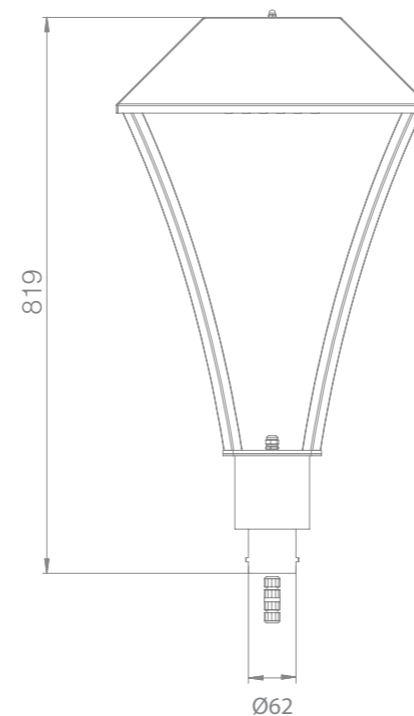

OR LED

OR TOR LED

OR LED

Код изделия	Мощность, Вт	Световой поток*, лм	Вес, кг
OR LED SM(AS)	28	4000	8
OR LED M SM(AS)	52	7255	8

*Световой поток в таблице указан для варианта 4000K (при заказе указывать цветовую температуру).

Версия для торшеров

Код изделия	Мощность, Вт	Световой поток* , лм
OR TOR LED	10	1100

*Световой поток в таблице указан для варианта 3000K (при заказе указывать цветовую температуру).
Рассеиватель "Колотый лед"